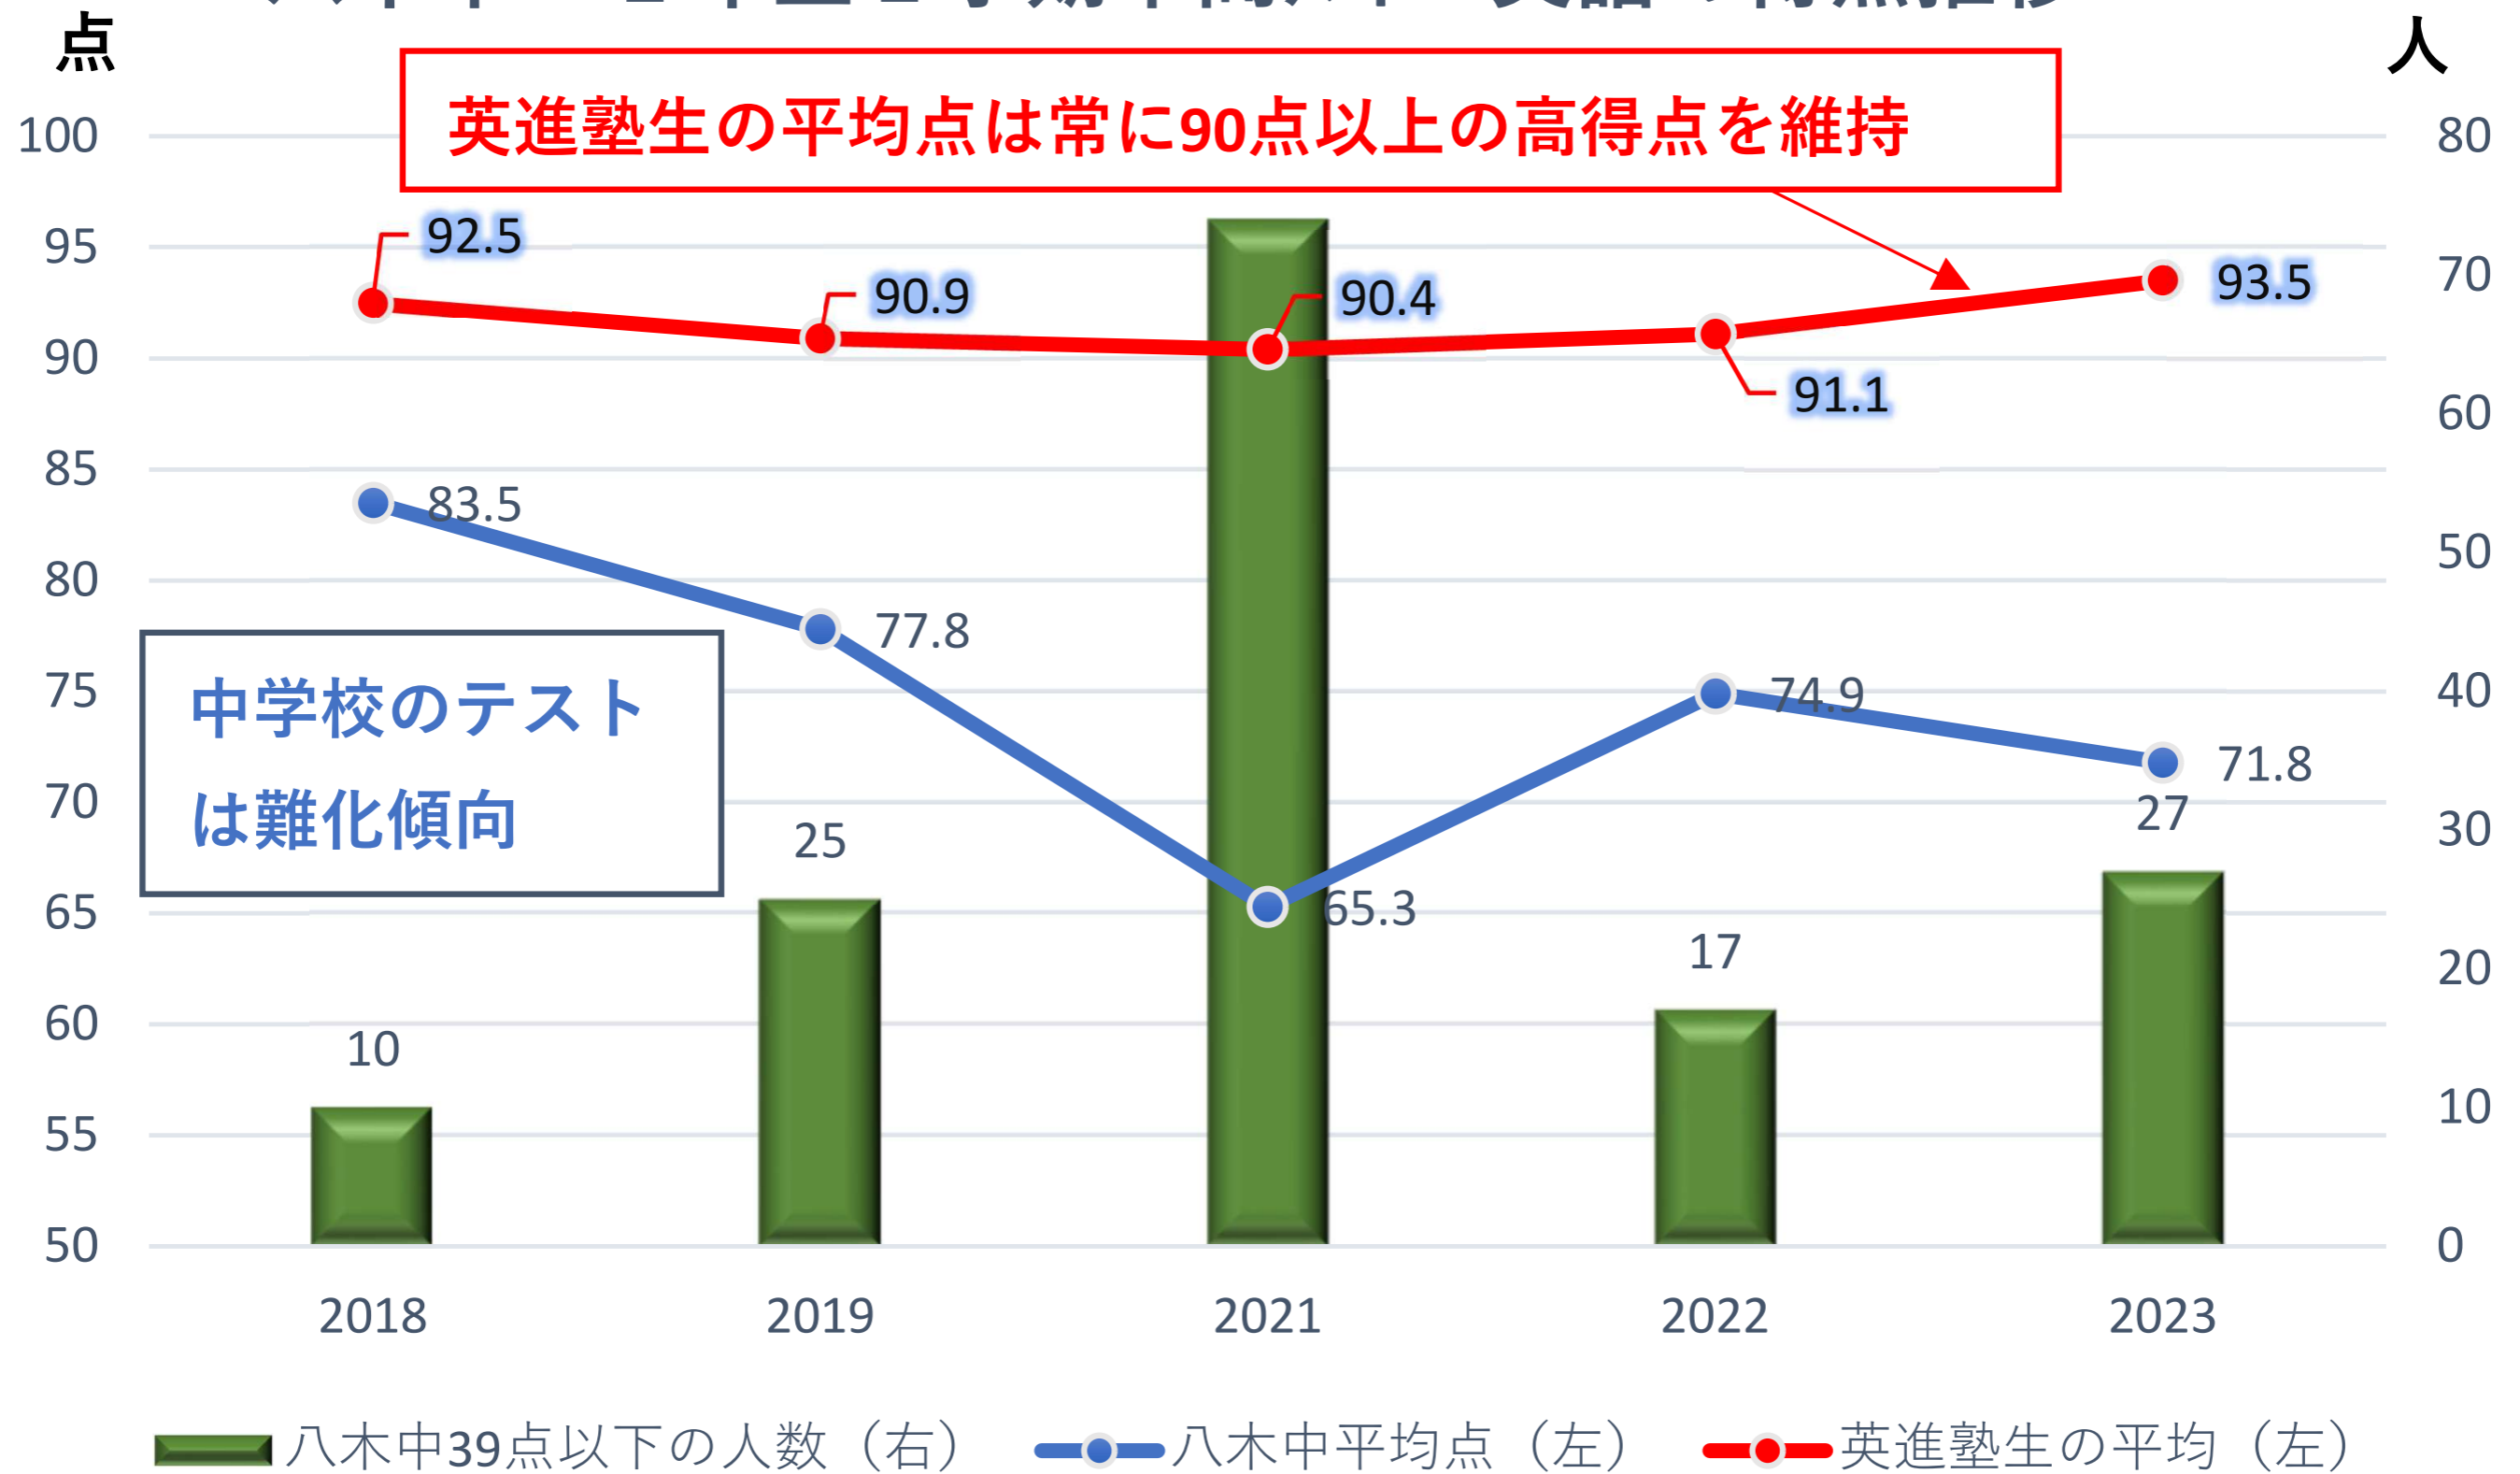

八木中 1年生1学期中間テスト 英語の得点推移

※2020年はコロナの影響で中間テスト実施なし。